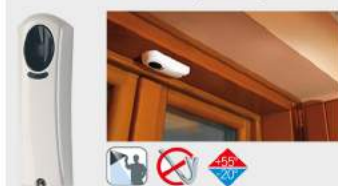

Bereik standaard 90° - 15 mtr. Bereik Gordijn 5° - 15 mtr.
Bereik Lang 5° - 23 mtr. Afm. 135 x 140 x 240 mm

Wing WS binnentoepassing

PIR Gordijnmelder 868mhz
Bereik 4 mtr. Openingshoek 70°

Afm. 35 x 31 x 110mm