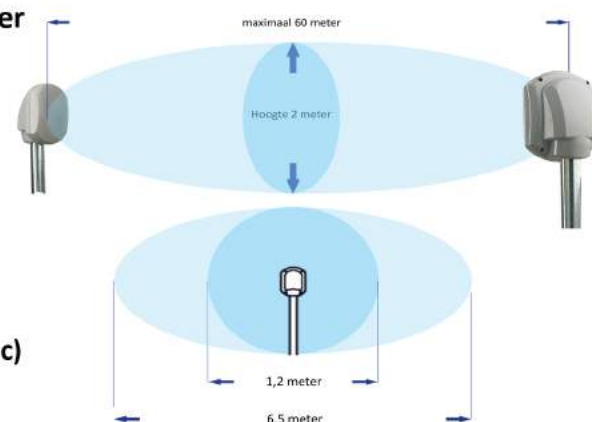

BM-M serie Analoge buiten Radar leverbaar in 60/120/200 meter

De BM bestaat uit 2 eenheden - 1 zender (TX) en 1 ontvanger (RX)
De BM is verkrijgbaar in 3 variëteit, 60, 120 of 200 meter.
De zender stuurt continu de radar in de richting van de ontvanger.
Als de indringer tussen de 2 detectors door gaat, zorgt er voor dat het signaal wordt vermindert tot dat het alarmniveau is bereikt en het alarm zal afgaan. De omtrekbeveiliging wordt door meerdere barrières gedetecteerd en met één enkele kabel geïnstalleerd.
Modulatie; 5 verschillende niveau's d.m.v. Dip switsch
Afmeting (DxLxH): 136x225x225 mm

Ook Leverbaar als Draadloos (batterij niet meegeleverd)(BM60MWS 230Vac)
EN50131

BM-HP RS485 serie Digitale buiten Radar leverbaar in 60/120/200 meter

De RS 485 interface is een seriële verbinding.
RS485 is een multipoint communicatie netwerk.
Alle zenders en ontvangers zijn dus met elkaar verbonden.
Er kunnen afstanden van 1200 meter of meer gehaald worden.
RS485 aansluiting maximaal 32 adressen
Alarm geheugen 3600 gebeurtenissen
beweging, datum, tijd, voeding
Vals alarm filter
Afm. BM-HP (DxLxH): 150x105x195 mm
Afm. BM-HP VAC (DxLxH): 136x225x225 mm
EN50131

Ook leverbaar in: 230 Vac