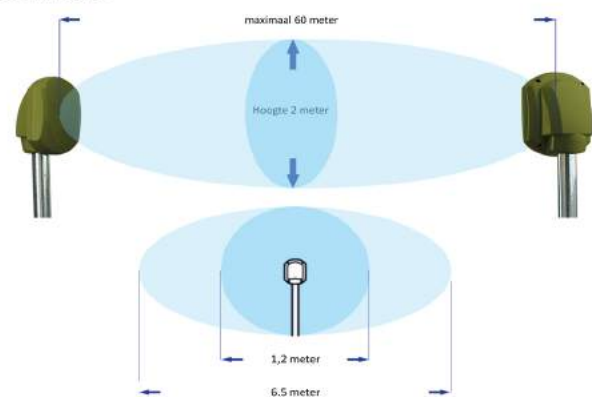

Binnen detectie 868 mhz

SPY 360 WS
PIR Plafond melder 360°

Bereik: 8-12 meter op 360°
lithium batterij 3 V Type CRI23
afm. 120 - 40 mm

JET PA WS
Quad PIR melder met zelftest

Bereik 12 mtr.
Openingshoek 81°
afm. 65 x 120 x 39 mm

JET DT WS
Quad PIR melder met radar en zelftest

Bereik 15 mtr.
Openingshoek 90°
afm. 65 x 120 x 39 mm

K21 / K21 T
Plafond/Muur beugel
voor de JET serie

WIC3 WS
Magneetcontact met extra ingang

2 ingangen
en 2 kanalen
afm. 35 x 110 x 31 mm

WIC3 WS Plus
Magneetcontact met extra ingang en trildetectie

afm. 35 x 110 x 31 mm

SD 1 WS
Conventionele rookmelder

EN54-7
Bereik 40 m2

XSATWS2
Bidirectionele ontvanger

Max. 32 detectoren
koppelbaar met Repeater
afm. 129 x 91 x 15 mm

INT WS
Universele draadloze ontvanger 32 zones

Max. 32 detectoren
8 bedrade uitgangen
Gebruik i.c.m. andere panelen

RPT WS
Repeater om het bereik te vergroten i.c.m. XSATWS2

Max. 32 detectoren
Voeding 230Vac / 12Vdc

BIP 2 / BIP 2 Plus
8 kanaals zender 5 functies
2 Plus Bidirectioneel en TX en RX functie

A500 / A500 Plus
Codebediendeel A500 Plus/Proximity voor Capture/Xtream

A500 C / A500 C Plus
Codebediendeel A500 Plus/Proximity voor Capture/Xtream

ICE Touch
Touchpaneel Capture / Xtream

A300 / A300 Plus
Codebediendeel A300 Plus/Proximity voor Xtream

A600 / A600 Plus
Codebediendeel A600 Plus/Proximity voor Xtream

Uitbreidingen en voedingskasten

XSAT MINI
3 zones uit (NO) voltage-vrij
3 zones in (NC) voor Capture en Xtream

C8
8 zones uitbreiding voor Capture

XEXP8
Opsteekprint met 8 ingangen voor Xtream

XSAT36 RS485
10 ingangen 9 uitgangen voor Xtream

XSAT PW3Q RS485
Voedingskast 3.4Amp inclusief XSAT36

XSAT PW5Q RS485
Voedingskast 5Amp inclusief XSAT36

CONT-SATW
Kunststof box voor XSAT-36
210x210x70 mm

CONT SAT WX
Kunststof box voor INT WS
210x210x70 mm

CONT SX
Kunststof behuizing
164x110x36 mm

CONT SX M
Metalen behuizing
164x110x36 mm

XSAT8
10 ingangen 8 Uitgangen (NO) voor Xtream